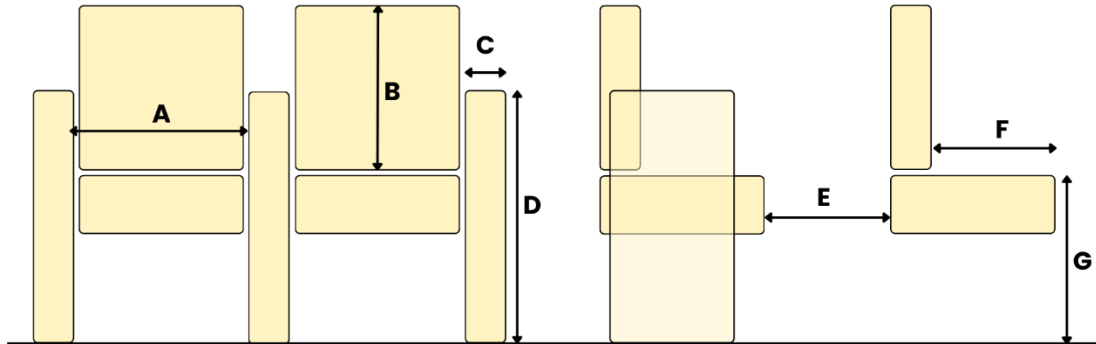

MUSEON-OMNIVERSUM

#	Omschrijving	cm
A	Stoelbreedte	47
B	Rughoogte	81
C	Breedte armleuning	9
D	Hoogte armleuning	60

#	Omschrijving	cm
E	Beenruimte	25
F	Stoeldiepte	46
G	Stoelhoogte	42

EXTRA INFO

- Zitting is inklapbaar
Ja
- ArMLEuning zit vast maar onder de armleuning is het vrij
Ja
- XL hoekstoelen:
Nee
- Rijen met extra beenruimte:
 - *Parterre Rij 1*
 - *Gelijkvloers Rij 7*
 - *Tribune Rij 11 - Midden*